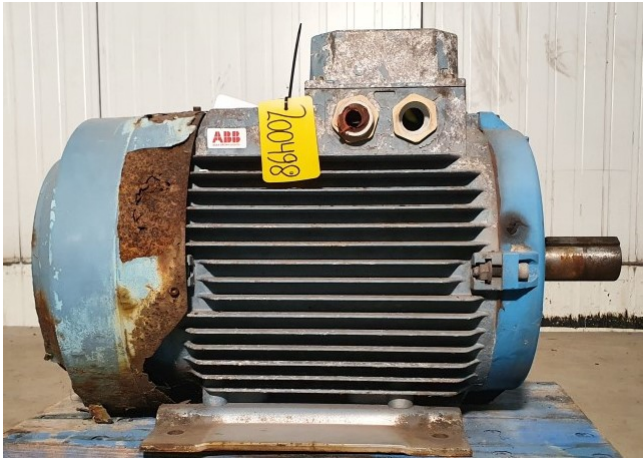

ABB MBT 200L

Specifications

Marke	ABB
Art	MBT 200L
kW	26
RPM	1470
Size & Weight	720x400x470 mm (LxWxH) 190kg
50 Hz / 60 Hz	50 Hz
Stock	1

Description

Used ABB MBT 200L

Used electromotor build by ABB type MBT 200L with 26kW and 1470RPM at 50Hz.

ABB Motors			
Motor	M3T 200L	IEC 34-1 (1983)	
	3 ~	50 Hz	No.
25.0-5.0 kW		1470-735 r/min	
	Cl. F	cos φ 0.85-0.90	
Prim.	380 VY//Y	Prim.	V
Prim.	51-17 A	Prim.	A
Sec.	V	A	
Cat. no.	18.7.001-A	IP 55	130 kg