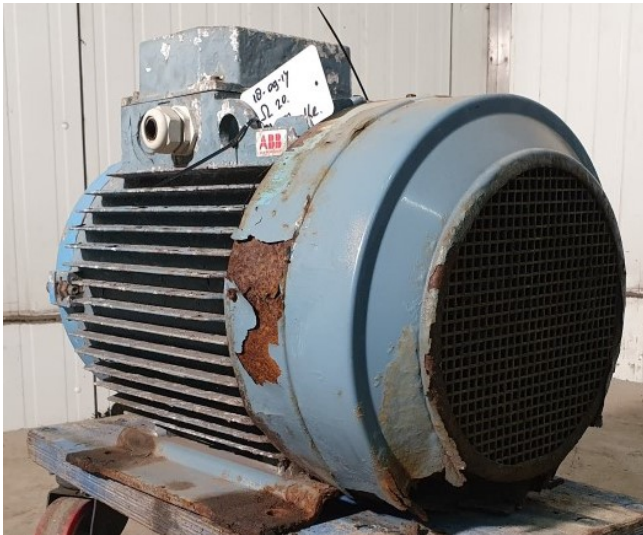

ABB MBT 200L

Specifications

Marke	ABB
Art	MBT 200L
kW	26
RPM	1470
Size & Weight	720x400x470 mm (LxWxH) 190kg
50 Hz / 60 Hz	50 Hz
Stock	1

Description

Used ABB MBT 200L

Used electromotor build by ABB type MBT 200L with 26kW and 1470RPM at 50Hz.

ABB Motors			
Motor	M3T 200L	IEC 34-1 (1983)	
	3 ~	50 Hz	No.
25.0-5.0 kW		1470-735 r/min	
	Cl. F	cos φ 0.85-0.90	
Prim.	380 VY//Y	Prim.	V
Prim.	51-17 A	Prim.	A
Sec.	V	A	
Cat. no.	18.7.001-A	IP 55	130 kg